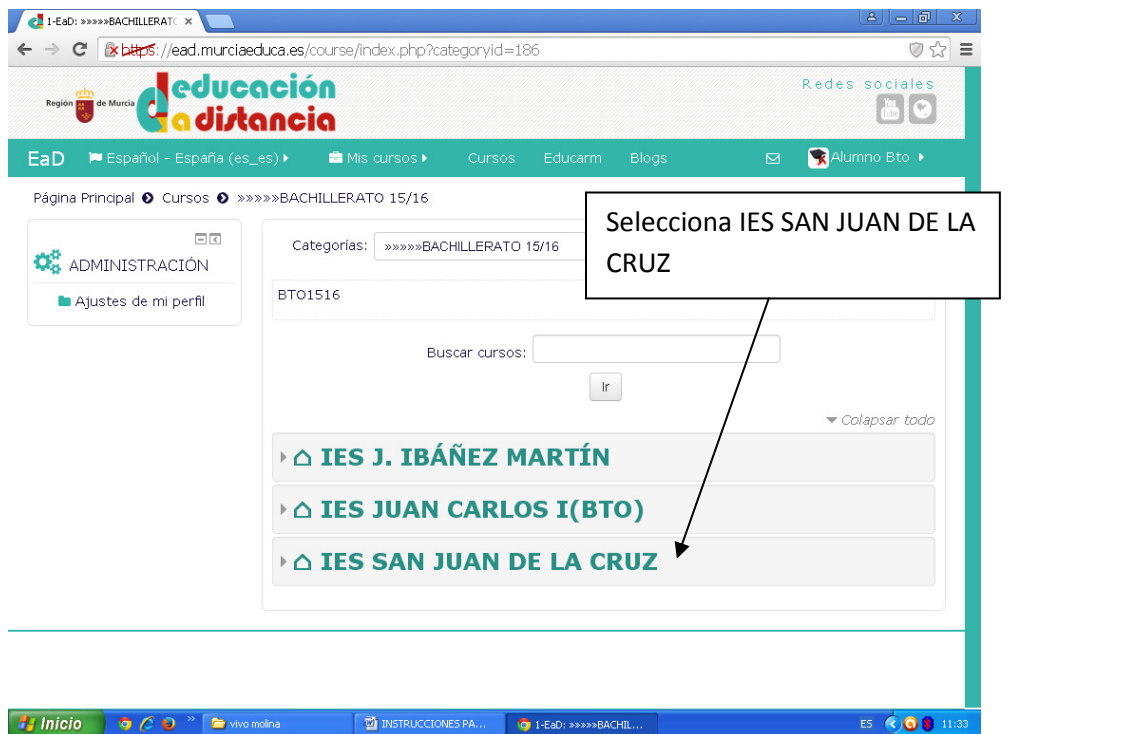

Teclea tu NOMBRE DE USUARIO y CONTRASEÑA generados en el apartado anterior y pulsa en el botón **Entrar**

Te debe salir esta pantalla:

Selecciona **Mis cursos**:

Te saldrá esta pantalla:

Seleccionas el curso que te interese y sigues las instrucciones que cada profesor te indique.

OTRA FORMA DE ENTRAR

También puedes entrar desde **Cursos**:

Te saldrá:

Te saldrá:

Te saldrá:

The screenshot shows the EAD website interface. The browser address bar displays <https://ead.murciaeduca.es/course/index.php?categoryid=198>. The page header includes the logo for 'Educación a Distancia' and navigation links for 'EaD', 'Español - España (es_es)', 'Mis cursos', 'Cursos', 'Educarm', 'Blogs', and 'Alumno Bto'. The main content area shows a breadcrumb trail: 'Página Principal > Cursos > >>>>BACHILLERATO 15/16 > IES SAN JUAN DE LA CRUZ'. A dropdown menu for 'Categorías' is set to '>>>>BACHILLERATO 15/16 / IES SAN JUAN DE LA CRUZ'. Below it, a search bar contains '30001291_BTO_1516 IES SAN JUAN DE LA CRUZ'. A search button labeled 'Ir' is visible. A callout box with the text 'Selecciona Primero (Bto)' points to a highlighted course entry: '>>Primero(Bto)'. Below this, a section titled 'Punto de Encuentro Alumnos IES SAN JUAN DE LA CRUZ- BTO' provides information about general documents, extra-curricular activities, and a cafeteria forum.

Te saldrá:

The screenshot shows the EAD website interface with the course selection process completed. The browser address bar displays <https://ead.murciaeduca.es/course/index.php?categoryid=199>. The page header is the same as in the previous screenshot. The breadcrumb trail is updated to: 'Página Principal > Cursos > >>>>BACHILLERATO 15/16 > IES SAN JUAN DE LA CRUZ > >>Primero(Bto)'. The dropdown menu for 'Categorías' is now set to '>>>>BACHILLERATO 15/16 / IES SAN JUAN DE LA CRUZ / >>Primero(Bto)'. The search bar contains '30001291_BTO_1_1516 >>Primero(Bto) IES SAN JUAN DE LA CRUZ'. Below the search bar, a list of courses is displayed: