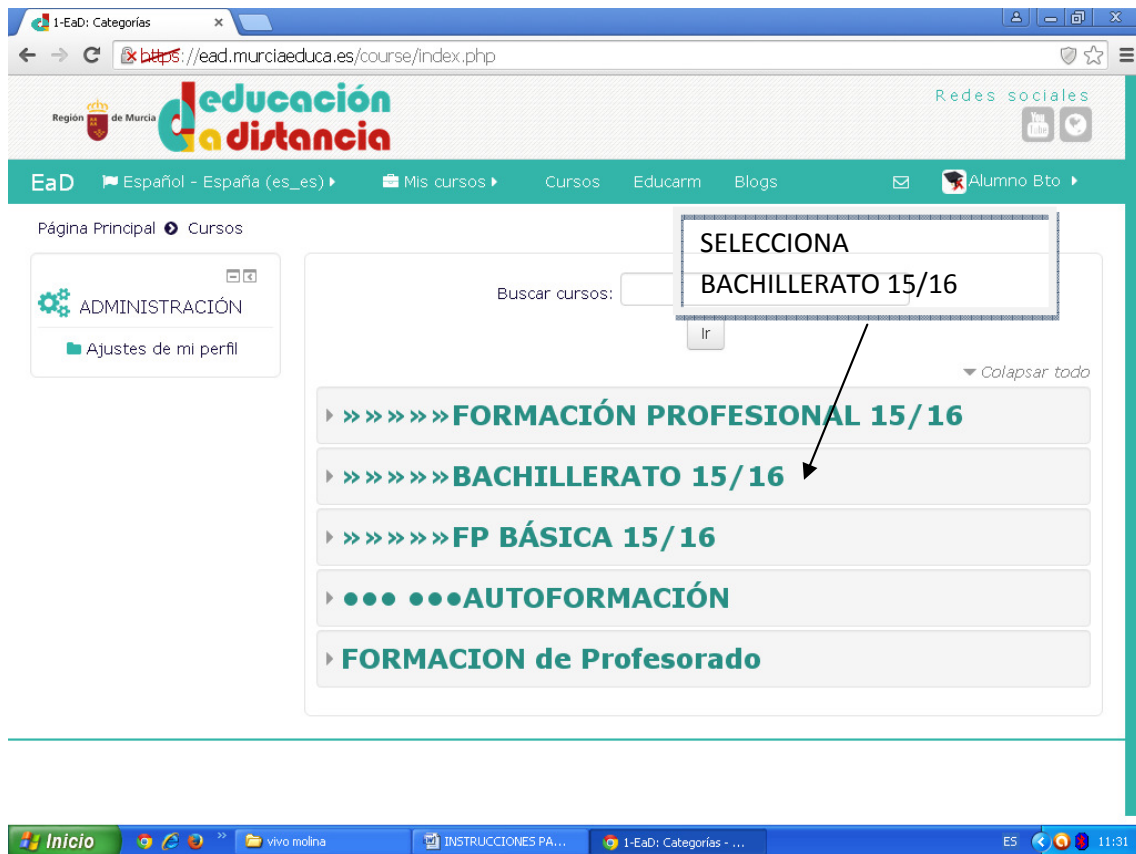

Teclea tu NOMBRE DE USUARIO y CONTRASEÑA generados en el apartado anterior y pulsa en el botón **Entrar**

Te debe salir esta pantalla:

Selecciona **Mis cursos**:

Te saldrá esta pantalla:

Seleccionas el curso que te interese y sigues las instrucciones que cada profesor te indique.

OTRA FORMA DE ENTRAR

También puedes entrar desde **Cursos**:

Te saldrá:

Te saldrá:

Te saldrá:

The screenshot shows the EAD website interface. The browser address bar displays <https://ead.murciaeduca.es/course/index.php?categoryid=198>. The page header includes the logo for 'Educación a Distancia' and navigation links for 'EaD', 'Español - España (es_es)', 'Mis cursos', 'Cursos', 'Educarm', 'Blogs', and 'Alumno Bto'. The main content area shows a breadcrumb trail: 'Página Principal > Cursos > >>>>BACHILLERATO 15/16 > IES SAN JUAN DE LA CRUZ'. A dropdown menu for 'Categorías' is set to '>>>>BACHILLERATO 15/16 / IES SAN JUAN DE LA CRUZ'. Below it, a search bar contains '30001291_BTO_1516 IES SAN JUAN DE LA CRUZ'. A search button labeled 'Ir' is visible. A callout box with the text 'Selecciona Primero (Bto)' points to a highlighted course entry: '>>Primero(Bto)'. Below this, a section titled 'Punto de Encuentro Alumnos IES SAN JUAN DE LA CRUZ- BTO' provides information about general documents, extra-curricular activities, and a cafeteria forum.