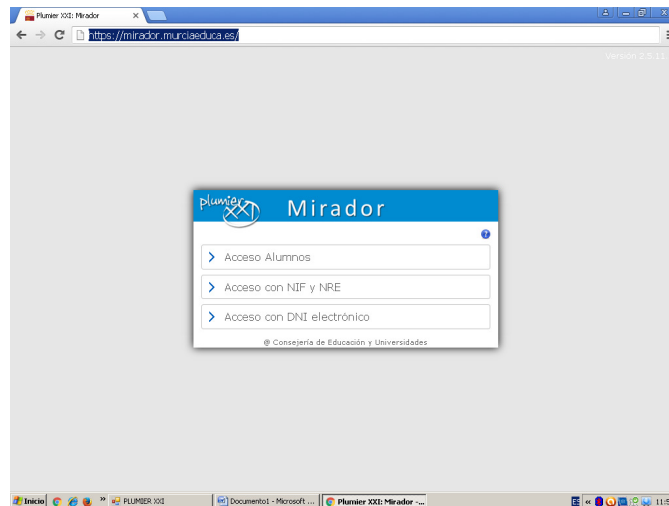

PARA VER LAS NOTAS

LAS NOTAS DE PRIMERO ÚNICAMENTE PODRÁN CONSULTARSE A TRAVÉS DE LA WEB MIRADOR DE LA CARM. SIGUE LAS SIGUIENTES INSTRUCCIONES PARA ACCEDER A TUS DATOS EN DICHA WEB.

1. ENTRA EN LA WEB <https://mirador.murciaeduca.es/> y te saldrá la siguiente pantalla:

2. PICA EN ACCESO ALUMNOS Y TE SALDRÁ:

3. TECLEA TU NRE Y TU CLAVE (LOS MISMOS QUE TECLEAS EN LA PLATAFORMA EAD).