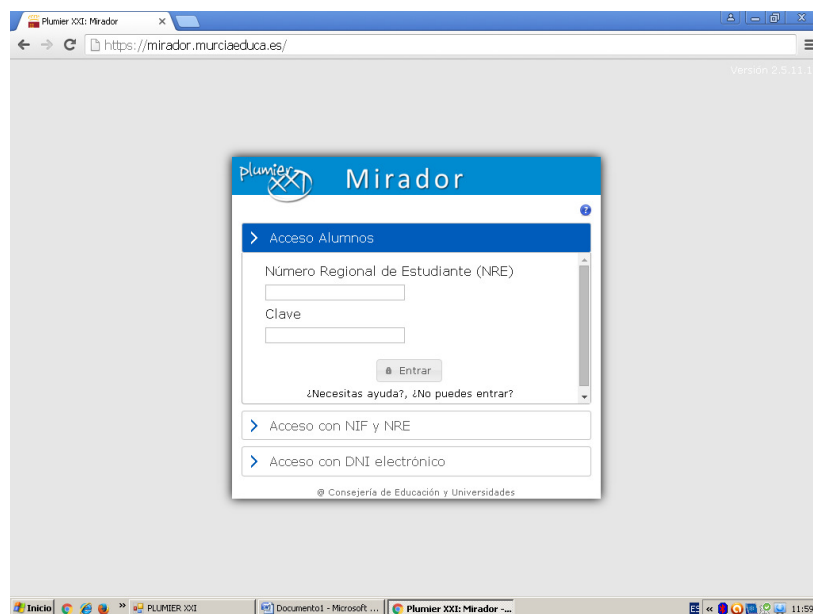

PARA VER LAS NOTAS

LAS NOTAS DE PRIMERO ÚNICAMENTE PODRÁN CONSULTARSE A TRAVÉS DE LA WEB MIRADOR DE LA CARM. SIGUE LAS SIGUIENTES INSTRUCCIONES PARA ACCEDER A TUS DATOS EN DICHA WEB.

1. ENTRA EN LA WEB <https://mirador.murciaeduca.es/> y te saldrá la siguiente pantalla:

2. PICA EN ACCESO ALUMNOS Y TE SALDRÁ:

3. TECLEA TU NRE Y TU CLAVE (LOS MISMOS QUE TECLEAS EN LA PLATAFORMA EAD).